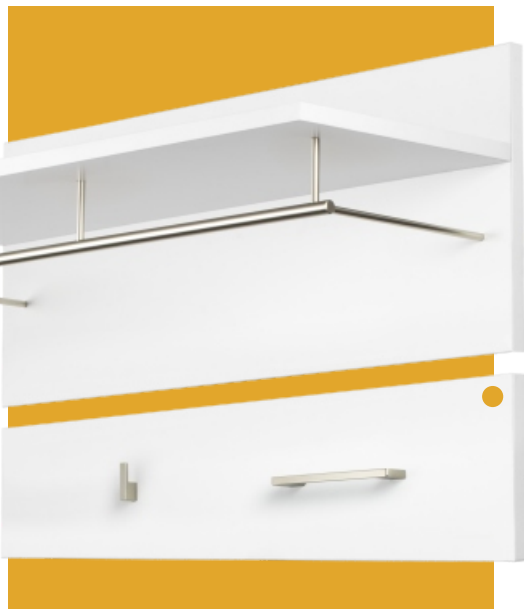

SILEN Z-6814-680 G5 | G6