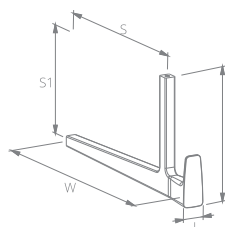

S	W	H	L	
Z-6823-680	680	220	111	700	1

materiał: ZnAl-AI