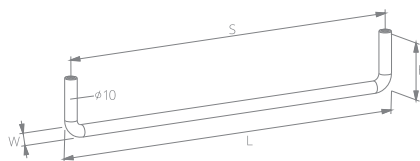

materiał: stal

- sugerowany asortyment pasujący do wieszaka

● C-1881, C-1883, Z-5412

CRUDO Z-6827-700 G5 | G6

	S / S1	W	H	L	
Z-6827-700	400 / 660	235	74	700	1

materiał: stal

- sugerowany asortyment pasujący do wieszaka

● C-1094, C-3021, C-3021-001

ANTAGO Z-6806 G5 | G6

	S	W	H	L	
Z-6806	288	10	50	298	1

materiał: stal

- sugerowany asortyment pasujący do wieszaka

● A-995A, A-995A-001, C-5444