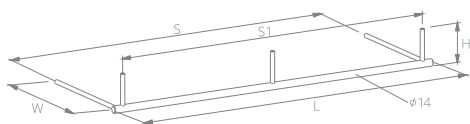

www.nomet.pl

SILEN Z-6814-680 G5 | G6

	S / S1	W	H	L	
Z-6814-680	661 / 640	234	74	680	1

materiał: stal

- sugerowany asortyment pasujący do wieszaka

● A-892, C-764

ASPRO Z-6811-203 G5 | G6

	W	H	
Z-6811-203	209	116	1