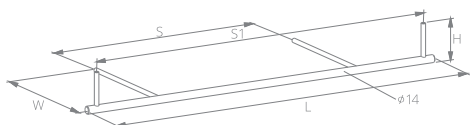

CRUDO Z-6827-700 G5 | G6

	S / S1	W	H	L	
Z-6827-700	400 / 660	235	74	700	1

materiał: stal

- sugerowany asortyment pasujący do wieszaka

● C-1094, C-3021, C-3021-001