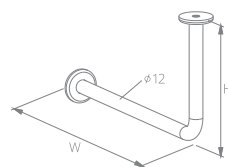

www.nomet.pl

SILEN Z-6814-680 G5 | G6

	S / S1	W	H	L	
Z-6814-680	661 / 640	234	74	680	1

materiał: stal

- sugerowany asortyment pasujący do wieszaka

● A-892, C-764

ASPRO Z-6811-203 G5 | G6

	W	H	
Z-6811-203	209	116	1

materiał: stal

- sugerowany asortyment pasujący do wieszaka

● C-1881, C-1883, Z-5412

CRUDO Z-6827-700 G5 | G6

	S / S1	W	H	L	
Z-6827-700	400 / 660	235	74	700	1

materiał: stal

- sugerowany asortyment pasujący do wieszaka