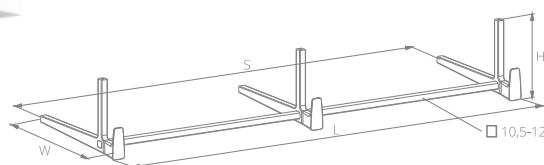

Polska marka 
Polski produkt

WIESZAKI GARDEROBIANE 2016

ALVERO

Z-6823-680 G2 | G6

	S	W	H	L	
Z-6823-680	680	220	111	700	1

materiał: ZnAl-AI

Z-6823 G2 | G6

S/S1	W	H	L	
173/100	220	111	20	1