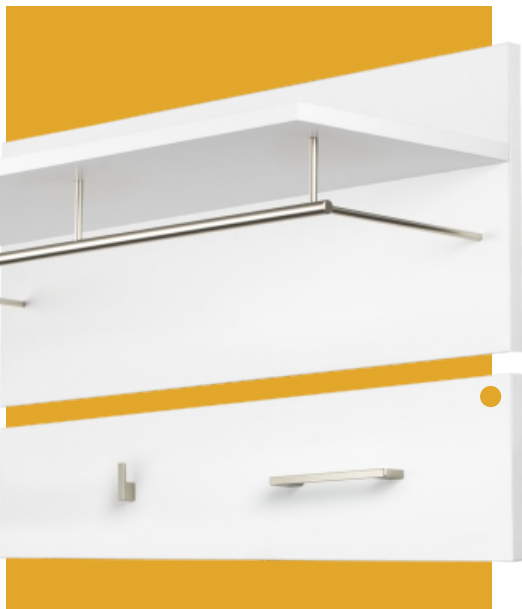

SILEN Z-6814-680 G5 | G6