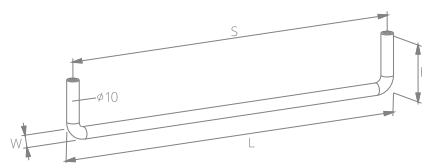

materiał: stal

- sugerowany asortyment pasujący do wieszaka

● C-1881, C-1883, Z-5412

CRUDO Z-6827-700 G5 | G6

	S / S1	W	H	L	
Z-6827-700	400 / 660	235	74	700	1

materiał: stal

- sugerowany asortyment pasujący do wieszaka

● C-1094, C-3021, C-3021-001

ANTAGO Z-6806 G5 | G6

	S	W	H	L	
Z-6806	288	10	50	298	1

materiał: stal

- sugerowany asortyment pasujący do wieszaka

● A-995A, A-995A-001, C-5444