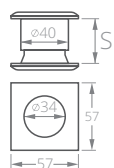

TULEJE WENTYLACYJNE

Ventilation tubes | Lüftungsmuffen | вентиляционные втулки | Anillas de ventilación | Boccole di ventilazione

Z-5319
S / 35-45mm

Z-5319A
S / 22-26mm

Z-5319B
S / 31-41mm