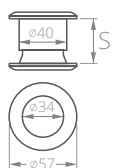

Z-5316
S / 38-45mm